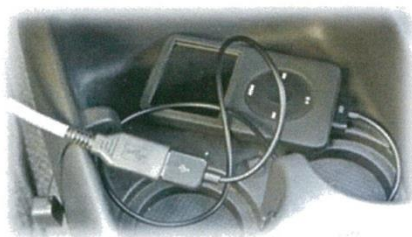

＜エーモン USB 接続通信ワイドパネル(トヨタ車用)のご案内＞

この度、エーモンより、USB 通信ワイドパネル(トヨタ車用)が発売されました。
トヨタ車限定ですが、USB ポートをオーディオ横のワイドパネルにスッキリ固定します。

品番 7140 USB 通信ワイドパネル(トヨタ車用)

定価 オープンプライス

【仕様】 インターフェイス規格 USB2.0 規格準拠

ケーブル内部のコードの太さ：0.2sq (使用可能電流 2.5A)

煩雑になった配線もスッキリします！